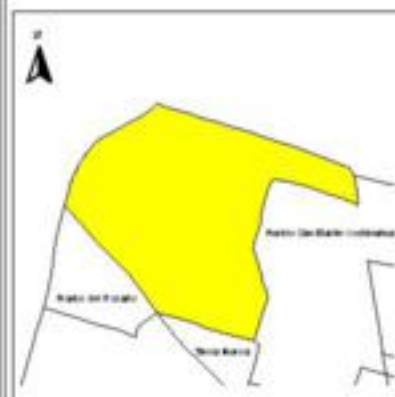

EVALUA DF
Consejo de Evaluación del
Desarrollo Social del
Distrito Federal

ÍNDICE DE DESARROLLO SOCIAL

Delegación: Azcapotzalco
Colonia: El Rosario
Grado de desarrollo: Medio

Grado de Desarrollo Social

-  Muy bajo
-  Bajo
-  Medio
-  Alto
-  Sin dato

0.07 0 0.07 0.14 Kilómetros

Fuente: Elaboración propia con datos de Seduvi e INEGI